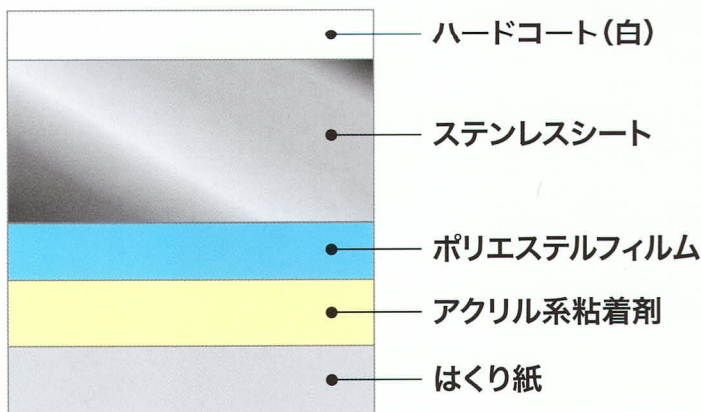

# リフトの通行にも耐える! 極めて強靱なラインテープ!

SUS(サス)ラインテープは、ステンレス製の金属シートをベースとした極めて頑丈なラインテープです。フォークリフト、カゴ台車、パレットなどの倉庫設備が稼働する過酷な床面のラインに最適です。(構内平滑面用。屋外やザラザラ面には使用できません。)

## 【テープ構成】

## 【特性値】

厚み (総厚)	引張強度 (ステンレス単体)	粘着力 (粘着剤単体)
0.4mm	5424 N/20mm	17 N/20mm

\*ご注意: 特性値は測定値の一例で、保証値ではありません。

## 【製品規格】

幅	長さ	色	入数	品番
50mm	12m	白	2巻	RR0245
100mm			1巻	RR0244