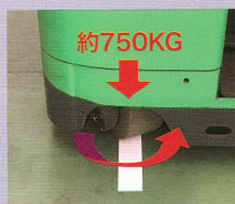

すえ切り耐久試験方法

SUSライン: 30回以上