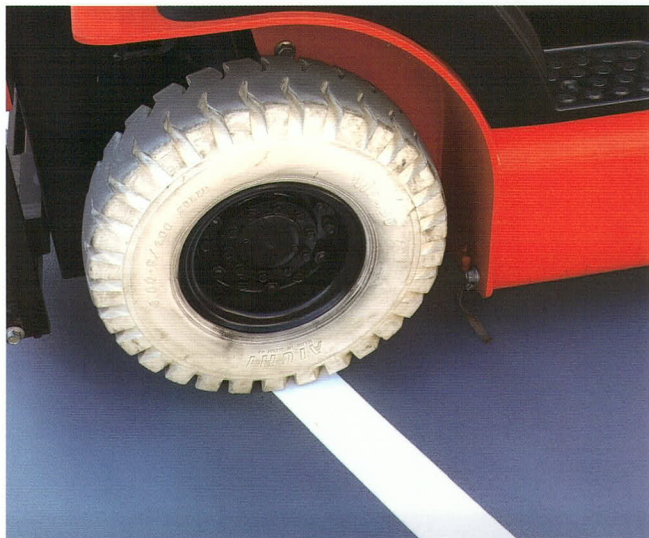

# リフトの通行にも耐える! 極めて強靱なラインテープ!

SUS(サス)ラインテープは、ステンレス製の金属シートをベースとした極めて頑丈なラインテープです。フォークリフト、カゴ台車、パレットなどの倉庫設備が稼働する過酷な床面のラインに最適です。(構内平滑面用。屋外やザラザラ面には使用できません。)

## 【テープ構成】